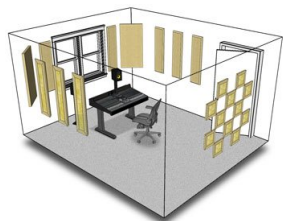

Fiche Produit

LONDON 12 kit Noir

Le London 12 Room Kit couvre l'ensemble des besoins pour traiter les environnements où le son est une composante essentielle. Conçu pour les salles de 10 à 20m², ce kit a été élaboré dans un esprit bien particulier où l'absorption cohabite avec la diffusion, pour donner à un espace le plus de naturel possible et confort d'écoute.

Le kit est constitué d'une sélection de panneaux Broadway 22 dont chacun est conçu pour traiter des problèmes particuliers communs à la plupart des lieux: Huit 12 "x 48" Control columns aident à dompter les fréquences tournantes, les échos et la plupart des réflexions environnantes. Douze panneaux de 12 "x 12" aident à la dispersion sur l'arrière de la zone d'écoute assurant une diffusion Soft™, un moyen rentable de contrôler la réverbération ambiante sans trop mater la pièce. Deux panneaux « bass trap » sont fournis. Ils agissent comme des amortisseurs à large bande. Montés en coin, ils agissent sur une plage de fréquence étendue en vue d'aider à réduire la distorsion modale et la résonance ambiante.

Mais contrairement à d'autres systèmes composés de mousse à faible densité, le London 12 Room Kit utilise les meilleurs panneaux Broadway Primacoustic, qui agissent de manière uniforme sur l'ensemble des fréquences. Le London 12 Room Kit... un kit haute performance qui apporte l'agrément des studios professionnels à un prix abordable.