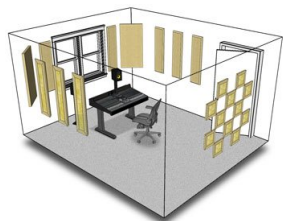

Fiche Produit

LONDON 12 kit Beige

Le London 12 Room Kit couvre l'ensemble des besoins pour traiter les environnements où le son est une composante essentielle. Conçu pour les salles de 10 à 20m², ce kit a été élaboré dans un esprit bien particulier ou absorption

cohabite avec diffusion, pour donner à un espace le plus de naturel possible et confort d'écoute.

Le kit est constitué d'une sélection de panneaux Broadway 22 dont chacun est conçu pour traiter des problèmes particuliers communs à la plupart des lieux: Huit 12 "x 48" Control colonnes aider à dompter les fréquences tournantes, échos et la plupart des réflexions environnantes. Douze panneaux de 12 "x 12" aident à la dispersion sur l'arrière de la zone d'écoute assurant une diffusion Soft™, un moyen rentable de contrôler la réverbération ambiante sans trop mater la pièce. Deux panneaux « bass trap » sont fournis. Ils agissent comme des amortisseurs à large bande. Montés en coin, ils agissent sur une plage de fréquence étendue en vue d'aider à réduire la distorsion modale et la résonance ambiante.

Mais contrairement à d'autres systèmes composés de mousse à faible densité, le London 12 Room Kit utilise les meilleurs panneaux Broadway Primacoustic, qui agissent de manière uniforme sur l'ensemble des fréquences. Le London 12 Room Kit... un kit haute performance qui apporte l'agrément des studios professionnels à un prix abordable.